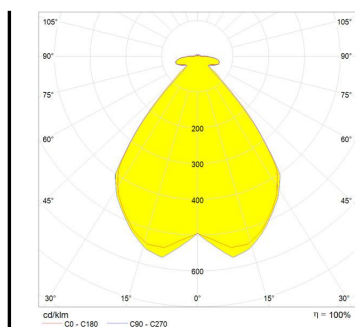

Codice articolo: 1594050APP		E(0°)	3691
Colore: Bianco lucido		E(C90)	38.37
Installazione: Soffitto		E(180)	38.37
Materiale: Aluminio, metacrilato		E(C270)	38.37
Serie: Design Collection		E(0°)	623
Ambiente di utilizzo: Interni		E(C90)	38.37
Area di utilizzo: Hospitality		E(180)	38.37
Emissione: Diretta		E(C270)	38.37
design by Michele De Lucchi, Alberto Nason		E(0°)	231
		E(C90)	38.37
		E(180)	38.37
		E(C270)	38.37
		E(0°)	103
		E(C90)	38.37
		E(180)	38.37
		E(C270)	38.37

LUMINAIRE

- Watt : **43W**
- Tensione di alimentazione: **220-240V**
- Flusso luminoso emesso: **2502lm**
- CCT: **3000K**
- Efficiency: **81%**
- Efficacy: **58.19lm/W**
- CRI: **80**

Note

Led inclusi.

DIMENSIONI

- Altezza: **cm 7**
- Diametro: **cm 65**
- Prova del filo incandescente: **650°**

SORGENTI INCLUSE

- Categoria: **LED**
- Numero: **17**
- Watt: **2.17W**
- Flusso luminoso emesso: **153lm**
- Temperatura Colore (K): **3000K**
- CRI: **80**
- Color Tolerance: **MacAdam 3SDCM**
- Efficacy: **71lm/W**
- Service Life: **50000-L70**