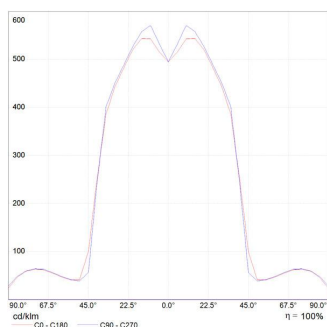

Codice articolo: 1594050APP		E(0°)	3691
Colore: Bianco lucido		E(C90)	38.37
Installazione: Soffitto		E(180)	38.37
Materiale: Aluminio, metacrilato		E(C270)	38.37
Serie: Design Collection		E(0°)	623
Ambiente di utilizzo: Interni		E(C90)	38.37
Area di utilizzo: Hospitality		E(180)	38.37
Emissione: Diretta		E(C270)	38.37
design by Michele De Lucchi, Alberto Nason		E(0°)	231
		E(C90)	38.37
		E(180)	38.37
		E(C270)	38.37
		E(0°)	103
		E(C90)	38.37
		E(180)	38.37
		E(C270)	38.37

LUMINAIRE

- Watt : **43W**
- Tensione di alimentazione: **220-240V**
- Flusso luminoso emesso: **2502lm**
- CCT: **3000K**
- Efficiency: **81%**
- Efficacy: **58.19lm/W**
- CRI: **80**

Note

Led inclusi.

DIMENSIONI

- Altezza: **cm 7**
- Diametro: **cm 65**
- Prova del filo incandescente: **650°**

SORGENTI INCLUSE

- Categoria: **LED**
- Numero: **17**
- Watt: **2.17W**
- Flusso luminoso emesso: **153lm**
- Temperatura Colore (K): **3000K**
- CRI: **80**
- Color Tolerance: **MacAdam 3SDCM**
- Efficacy: **71lm/W**
- Service Life: **50000-L70**