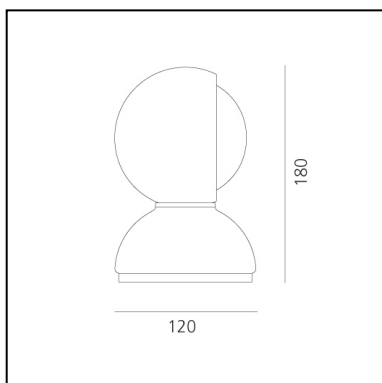

LUMINAIRE

- Watt : **25W**
- Tensione di alimentazione: **220V-240V**
- Flusso luminoso emesso: **170lm**
- CCT: **2800K**

DESCRIZIONE

Eclisse, disegnata da Vico Magistretti nel 1965, ha vinto il Compasso d'Oro nel 1967 ed è diventata la rappresentante del design italiano nel mondo. Eclisse è un equilibrio all'avanguardia tra forma e funzione, design e utilità. La base del concetto sta nella sua funzionalità di regolazione dell'intensità della luce attraverso il suo paralume interno rotante che "eclissa" la sorgente luminosa. Infatti, con un involucro esterno fisso e un involucro interno mobile, la lampada può fornire luce diretta o diffusa. Lampada da tavolo, può anche essere montata a parete. Corpo in metallo verniciato disponibile nei colori bianco, rosso o arancione con interruttore on/off. Eclisse fa parte della collezione permanente dei più importanti Musei del design, tra cui il MoMa di New York e il Triennale Design Museum di Milano.

CODICE PRODOTTO: 0028030A

CARATTERISTICHE

- Codice articolo: **0028030A**
- Colore: **Rosso**
- Installazione: **Tavolo**
- Materiale: **acciaio, tecnopolimero**
- Serie: **Design Collection, Modern Classic**
- Ambiente di utilizzo: **Interni**
- Area di utilizzo: **Residential**
- Emissione: **Diffusa E Diretta**
- design by: **Vico Magistretti**

DIMENSIONI

- Altezza: **cm 18**
- Diametro: **cm 12**
- Diametro base: **cm 12**
- Resistenza all'impatto: **N/D**
- Prova del filo incandescente: **850°**

SORGENTI NON FORNITE

- Categoria: **HALO**
- Numero: **1**
- Watt: **25W**
- Attacco: **E14**
- Classe: **A**

SORGENTI ALTERNATIVE