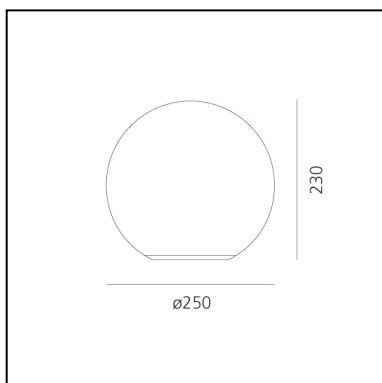

Dioscuri tavolo 25

Michele De Lucchi

IP20      

LUMINAIRE

- Watt : **70W**
- Tensione di alimentazione: **220V-240V**
- Flusso luminoso emesso: **1070lm**
- CCT: **2800K**
- Efficiency: **89%**
- Efficacy: **15.28lm/W**
- CRI: **100**
- Dimmer Typology: **Microswitch Dimmer**

DESCRIZIONE

Materiali: Base in policarbonato con zavorra in acciaio; diffusore in vetro soffiato acidato.

CODICE PRODOTTO: 0146010A

CARATTERISTICHE

- Codice articolo: **0146010A**
- Colore: **Bianco**
- Installazione: **Tavolo**
- Materiale: **vetro soffiato, policarbonato, acciaio**
- Serie: **Design Collection**
- Ambiente di utilizzo: **Interni**
- Area di utilizzo: **Residential**
- Emissione: **Diffusa**
- design by: **Michele De Lucchi**

DIMENSIONI

- Altezza: **cm 23**
- Diametro: **cm 25**
- Prova del filo incandescente: **850°**

SORGENTI NON FORNITE

- Categoria: **HALO**
- Numero: **1**
- Lbs: **A60**
- Watt: **77W**
- Attacco: **E27**
- Color Rendering: **1a**
- Temperatura Colore (K): **2900K**
- Durata (h): **1000h**