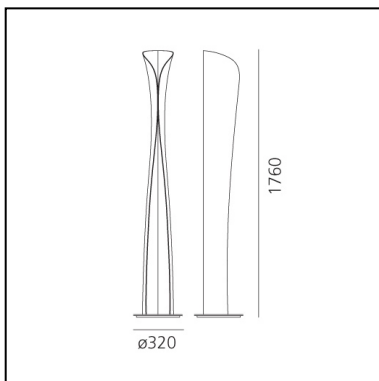

Cadmo Terra - Nero/bianco

Karim Rashid

IP20    

LUMINAIRE

- Watt : **230W + 20W**
- Tensione di alimentazione: **220V-240V**

Note

Con regolatore d'intensità luminosa - touch dimmer.

DESCRIZIONE

Lampada da terra. Un foglio d'acciaio avvolge e sprigiona nello stesso tempo una morbida luce, indiretta verso l'alto e diffusa lungo l'apertura verticale della lampada. Le due sorgenti luminose alogene per emissione indiretta ed emissione diffusa, sono gestibili separatamente. Corpo lampada in acciaio verniciato con copribase in acciaio inox verniciato. Con regolatore d'intensità luminosa.

CODICE PRODOTTO: 1368010A

CARATTERISTICHE

- Codice articolo: **1368010A**
- Colore: **Nero / Bianco**
- Installazione: **Terra**
- Materiale: **Acciaio**
- Serie: **Design Collection**
- Ambiente di utilizzo: **Interni**
- Area di utilizzo: **Hospitality, Residential**
- Emissione: **Indiretta e Diffusa**
- design by: **Karim Rashid**

DIMENSIONI

- Altezza: **cm 174**
- Diametro: **cm 32**

SORGENTI NON FORNITE

- Categoria: **HALO**
- Numero: **1**
- Lbs: **Qt-de12**
- Watt: **230W**
- Attacco: **R7s**
- Color Rendering: **1a**
- Temperatura Colore (K): **3000K**
- Durata (h): **2000h**