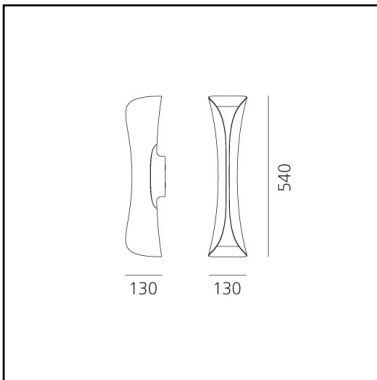

LUMINAIRE

- Watt : **14.26W**
- Tensione di alimentazione: **220V-240V**
- Flusso luminoso emesso: **902lm**
- Efficiency: **95%**
- Efficacy: **63.26lm/W**
- CRI: **0**

DESCRIZIONE

Lampada da parete, ampliamento di gamma della serie Cadmo.

CODICE PRODOTTO: 1373010A

CARATTERISTICHE

- Codice articolo: **1373010A**
- Colore: **Nero / Bianco**
- Installazione: **Parete**
- Materiale: **ABS**
- Serie: **Design Collection**
- Ambiente di utilizzo: **Interni**
- Area di utilizzo: **Hospitality, Residential**
- Emissione: **Indiretta e Diffusa**
- design by: **Karim Rashid**

DIMENSIONI

- Lunghezza: **cm 13**
- Larghezza: **cm 13**
- Altezza: **cm 54**
- Resistenza all'impatto: **N/D**
- Prova del filo incandescente: **650°**

SORGENTI INCLUSE

- Categoria: **Led**
- Numero: **2**
- Watt: **10W**
- Flusso luminoso emesso: **460lm**
- Temperatura Colore (K): **3000K**